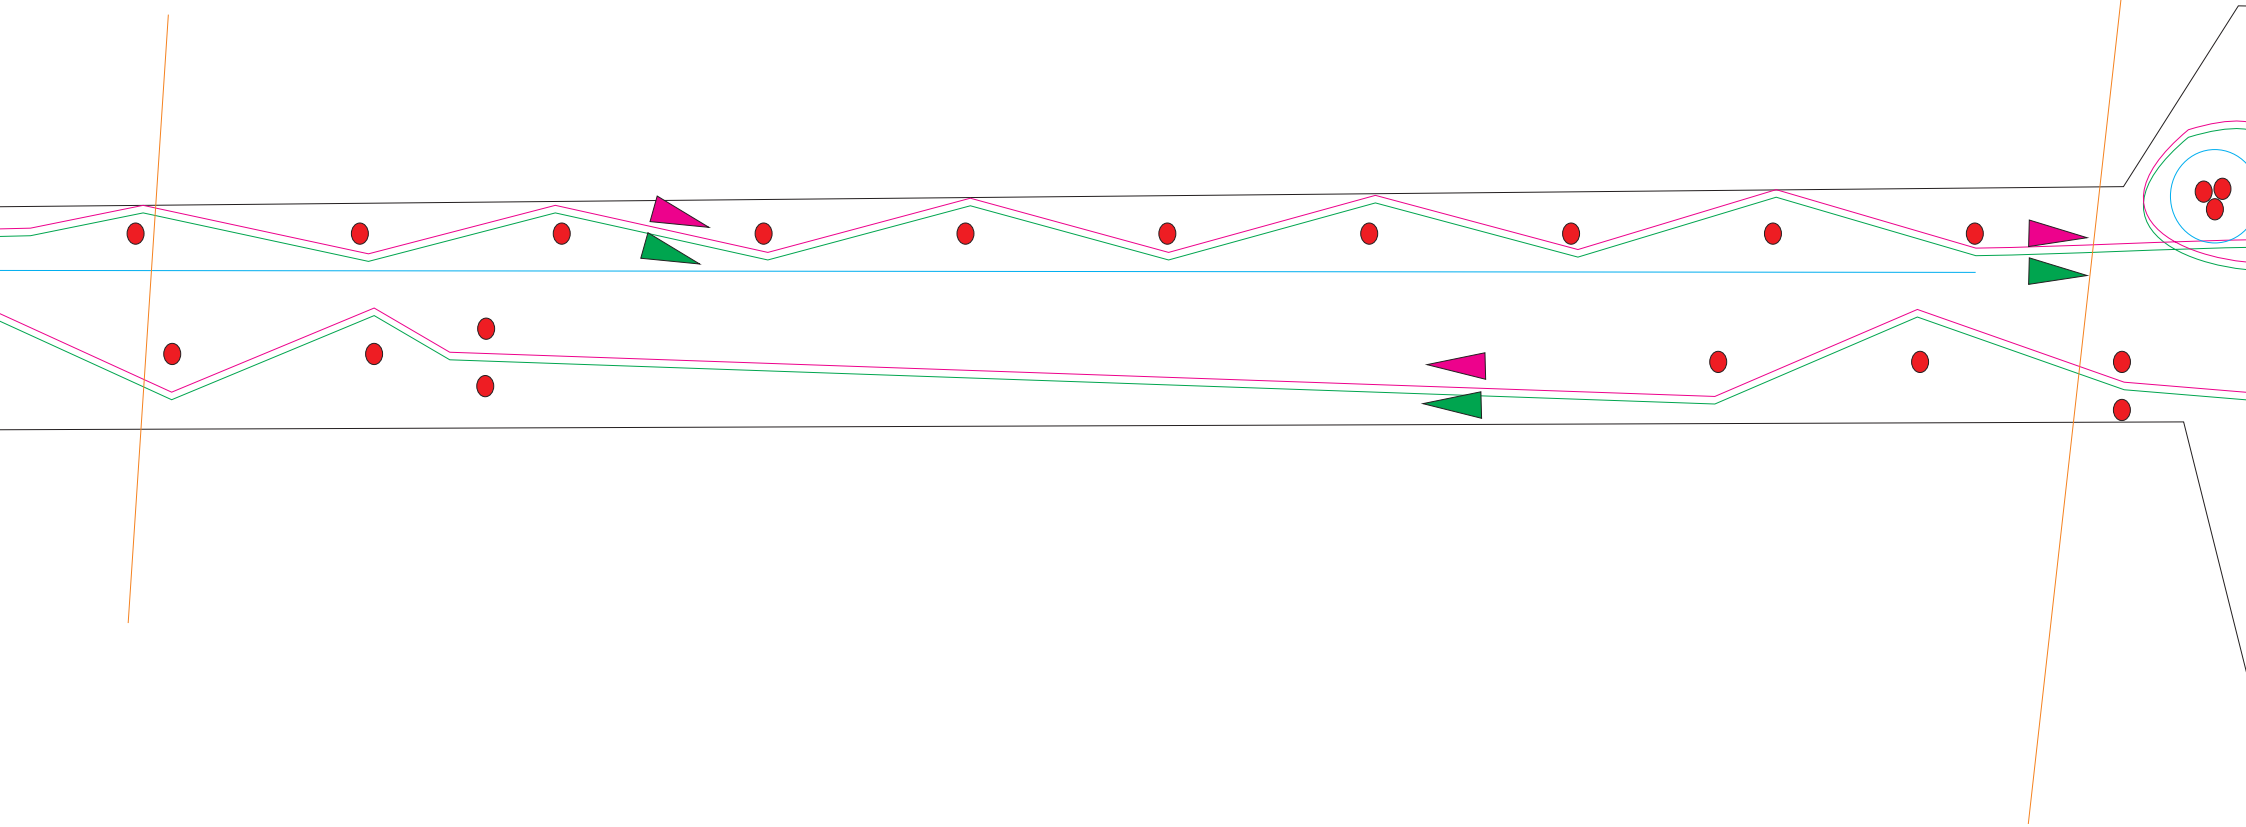

Narisana proga se lahko razlikuje od tiste,
ki bo na prizorišču po številu kegljev v slalomu,
krogi ter osmice bodo postavljeni kot narisano.
Pridržujemo si pravico spremembe proge v primeru višje sile.

LEGENDA:
A steza a
B steza b
C osmica
D krog

1

2

3