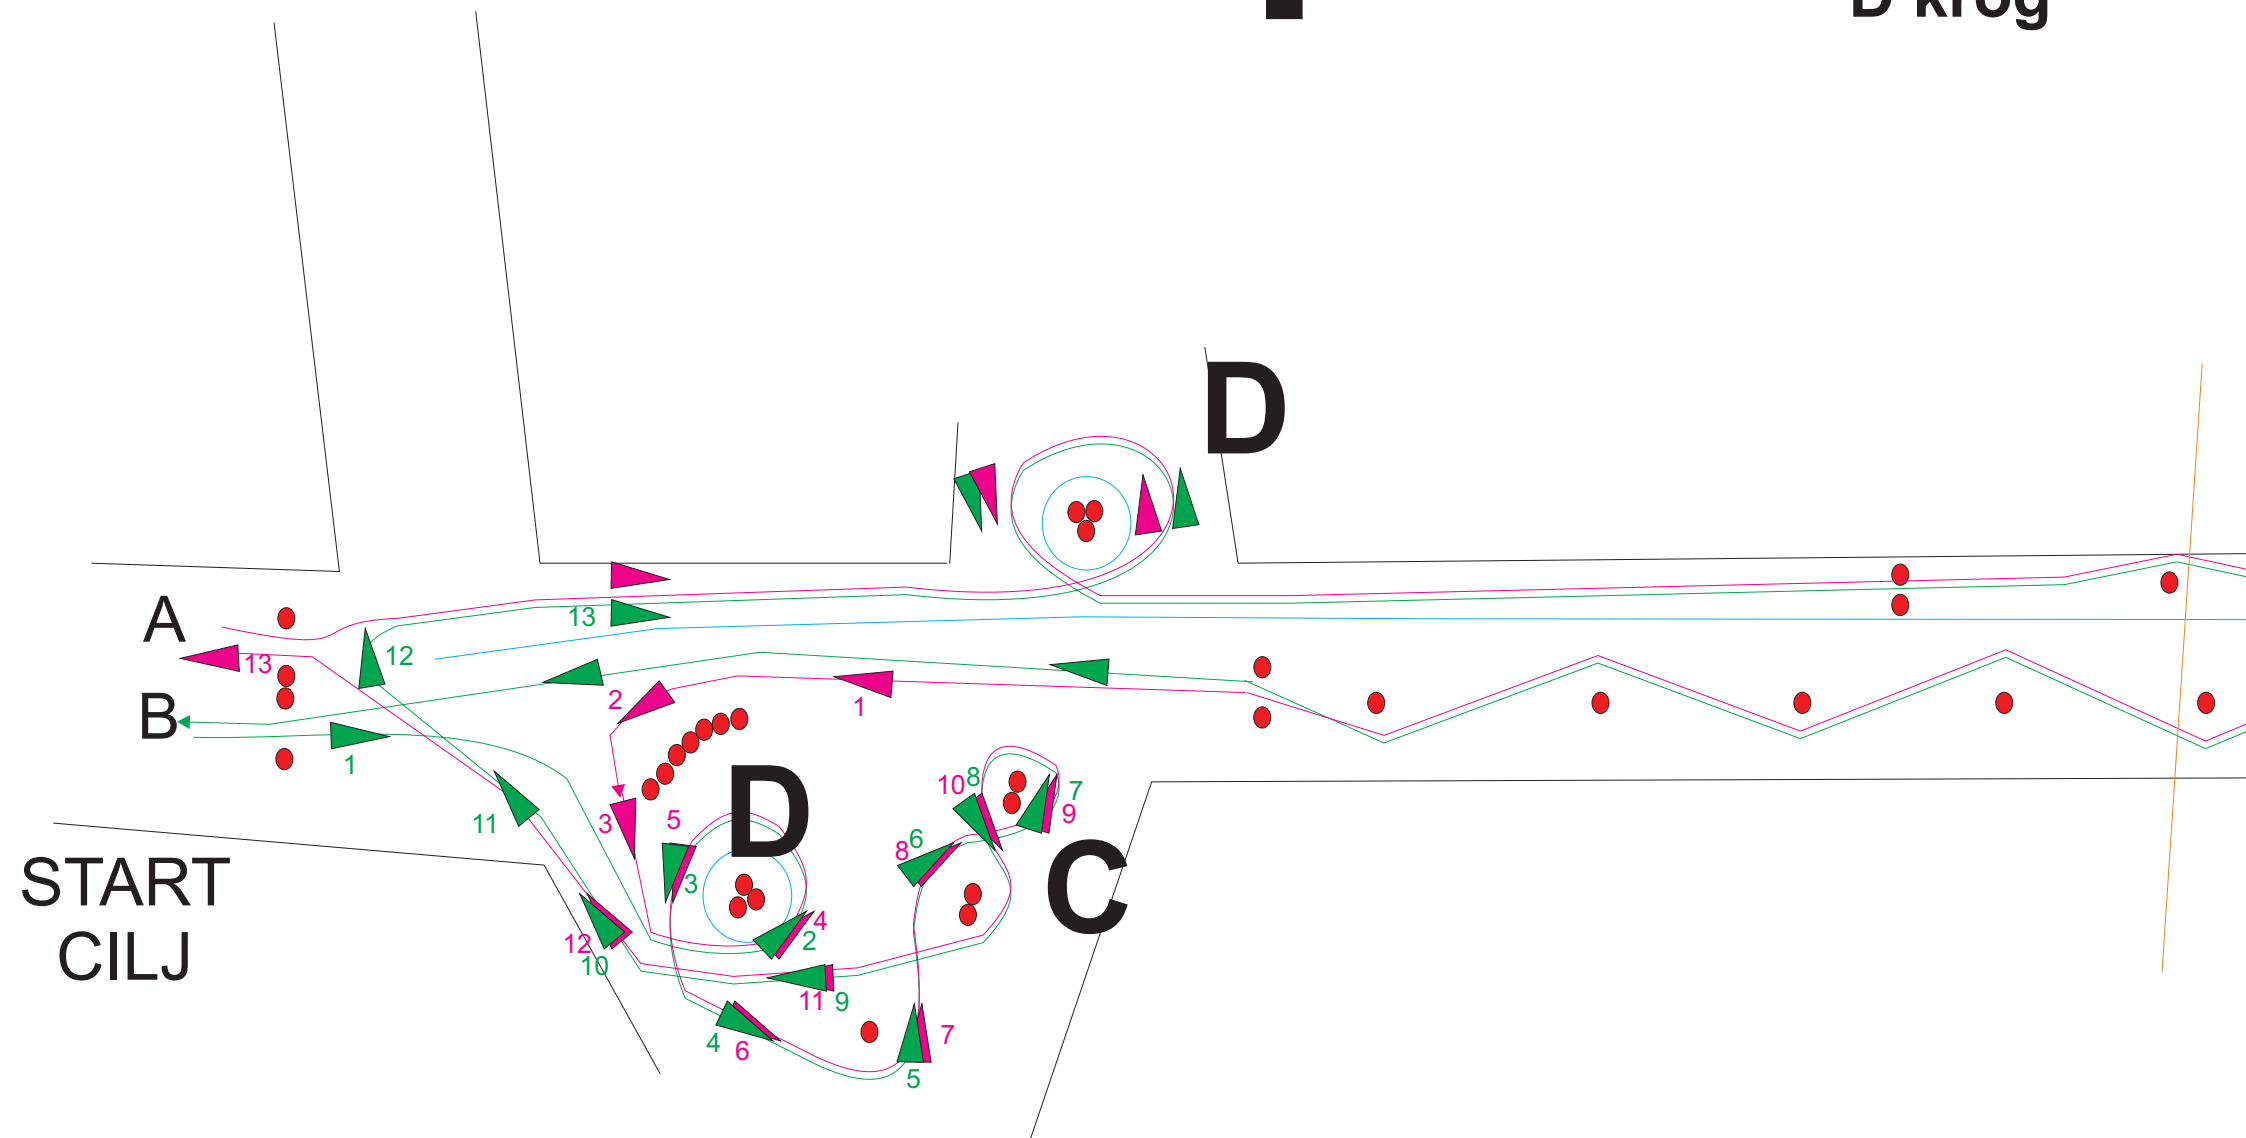

Narisana proga se lahko razlikuje od tiste,
ki bo na prizorišču po številu kegljev v slalomu,
krogi ter osmice bodo postavljeni kot narisano.
Pridržujemo si pravico spremembe proge v primeru višje sile.

LEGENDA:
A steza a
B steza b
C osmica
D krog

1

2

3